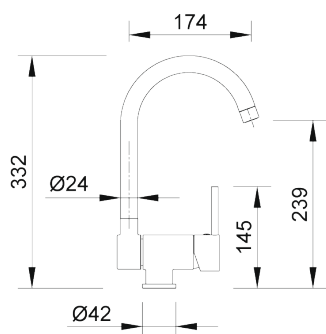

LINE MN 810

Misturadora monocomando de bica giratória e rebatível até 90°.

Detalhes técnicos

O que precisa saber

Altura da misturadora 332mm

Altura da torneira 145mm

Corpo Ø 42mm

Detalhes
Misturadora monocomando com bica giratória de 360°. Rebatível até 90°. Flexíveis em aço inox. Cartucho de dupla posição com limitador de caudal (50%).